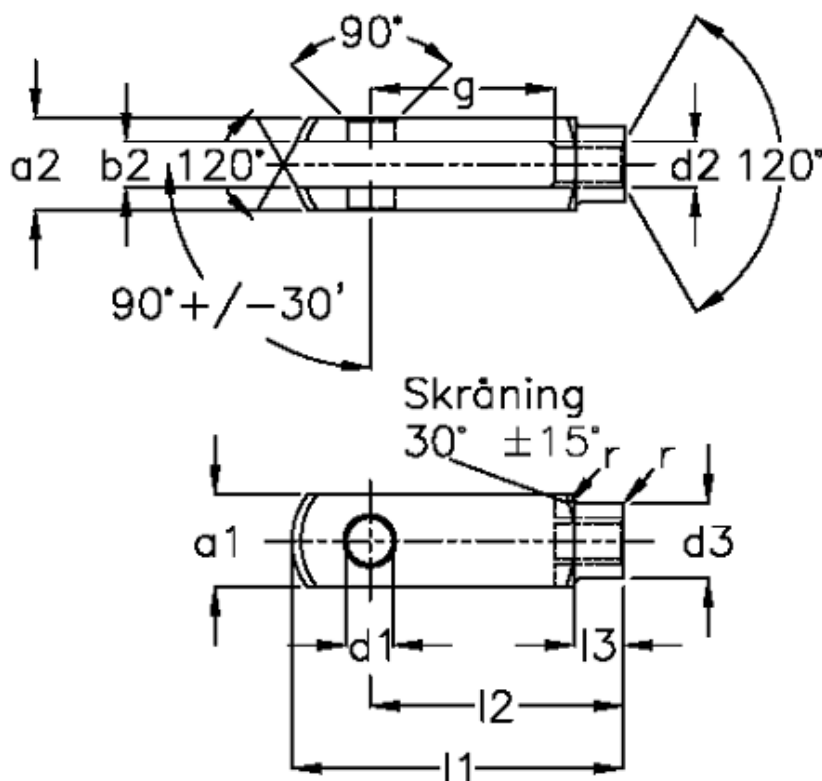

Article number: 14053145615

Description: KLEE Fork joint G 14x56 M14x1,5, right

Measures

a1 (h11)	= 27	g (+/-0.5)	= 56
a2	= 27 (+0,3 -0,16)	l1 (+/-0.5)	= 101
b1 (B13)	= 14	l2	= 85 (-0,4)
b2	= 14 (+0,7 +0,15)	l3	= 22,5 (+/-0)
d1 H9	= 14	r	= 1.0
d2	= M 14 x 1,5	Size	= G 14 x 56FG
d3 (+/-0.3)	= 24	Weight	= 0.258
f (+/-0.2)	= 1.0		